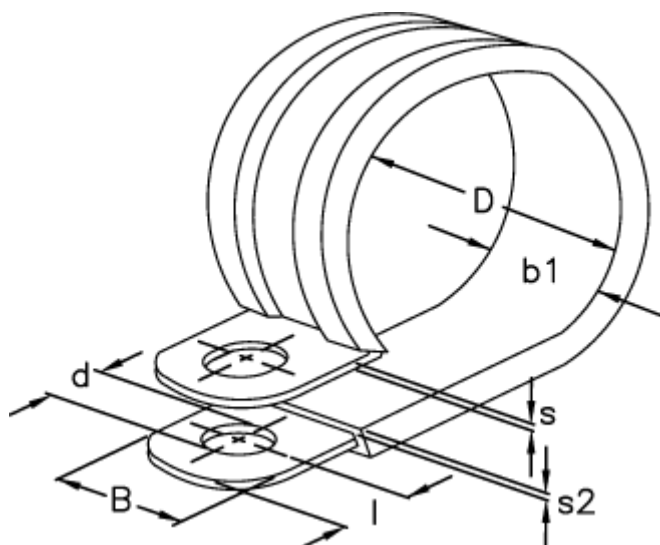

Varenummer: 029457112024
Beskrivelse: Norma rørbøjle RLGU 1. 24/12 W1

Mål

b1	= 15
Bredde B	= 12
d	= 6.4
Diameter D	= 24
l	= 6
s	= 0.8
s2	= 1.2